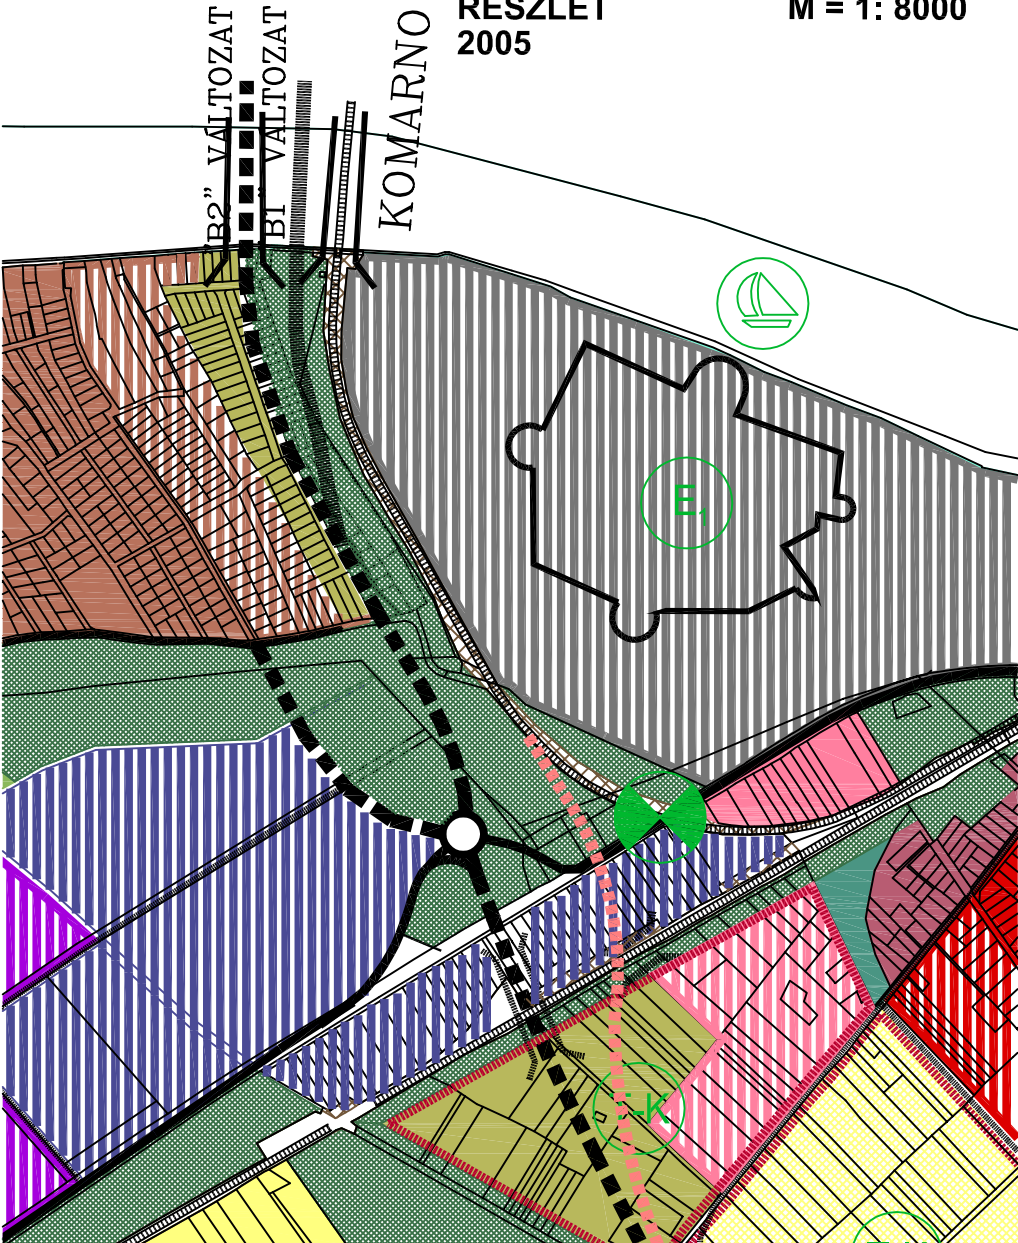

**KOMÁROM VÁROS**  
**TELEPÜLÉSSZERKEZETI TERV**  
**RÉSZLET** M = 1: 8000  
2005

**KOMÁROM VÁROS**  
**TELEPÜLÉSSZERKEZETI TERV**  
**RÉSZLET** M = 1: 8000  
2006 módosított